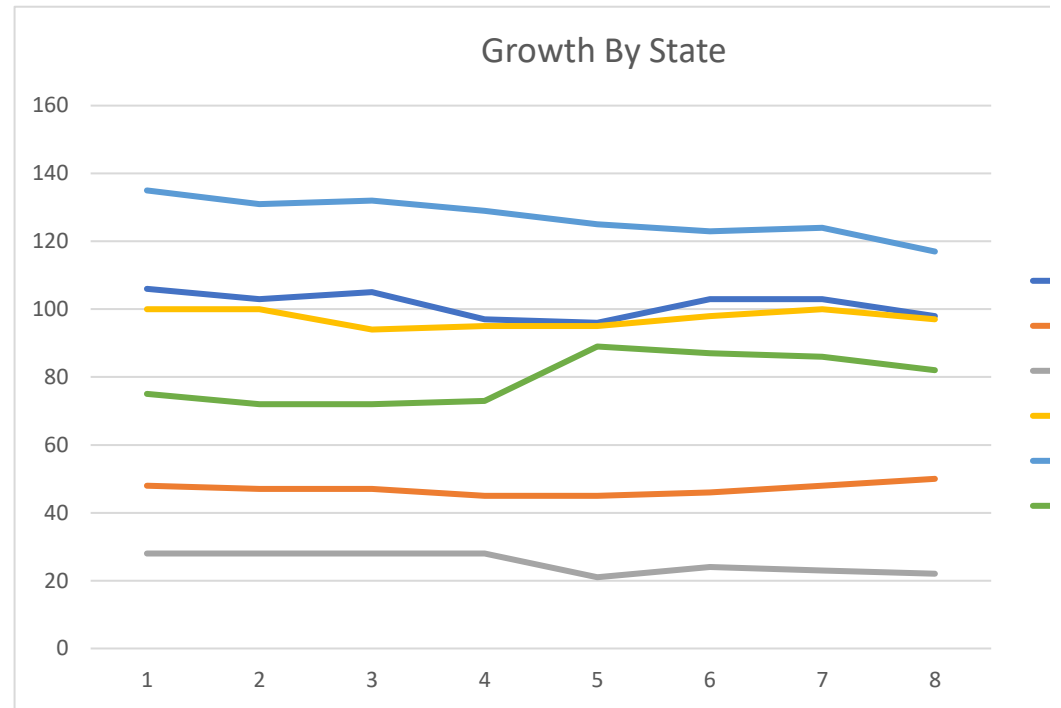

Growth
Group #	Group Name	State	
9118	Suburban North IG	IL USA	4
9168	Chicago West Farout IG	IL USA	-7
9467	Turning Point IG	IL USA	-2
9482	Central Illinois IG	IL USA	-2
9539	Chicago Suburban Southwest IG	IL USA	1
9625	Forest City IG	IL USA	-2
	Total IL USA		-8
9096	Central Indiana IG	IN USA	1
9145	Three Rivers IG	IN USA	0
9291	Northwest Indiana IG	IN USA	0
9311	Kiss IG	IN USA	0
9642	LG2 IG	IN USA	1
	Total IN USA		2
9022	Louisville Metro IG	KY USA	1
9475	Bluegrass IG	KY USA	-7
	Total KY USA		-6
9026	Greater Detroit IG	MI USA	3
9141	Southwest Michigan IG	MI USA	0
9208	Western Michigan IG	MI USA	0
9251	Greater Ann Arbor Area IG	MI USA	-1
9354	Jackson Area IG	MI USA	1
9618	Upper Peninsula of Michigan	MI USA	-6
	Total MI USA		-3
9040	Greater Cincinnati IG	OH USA	-4
9041	Cleveland Central IG	OH USA	-9
9122	Greater Canton Area IG	OH USA	0
9134	Central Ohio Service IG	OH USA	-4
9175	Greater Dayton IG	OH USA	-2
9274	Crossroads of Hope IG	OH USA	1
	Total OH USA		-18
9053	Milwaukee Area IG	WI USA	-5